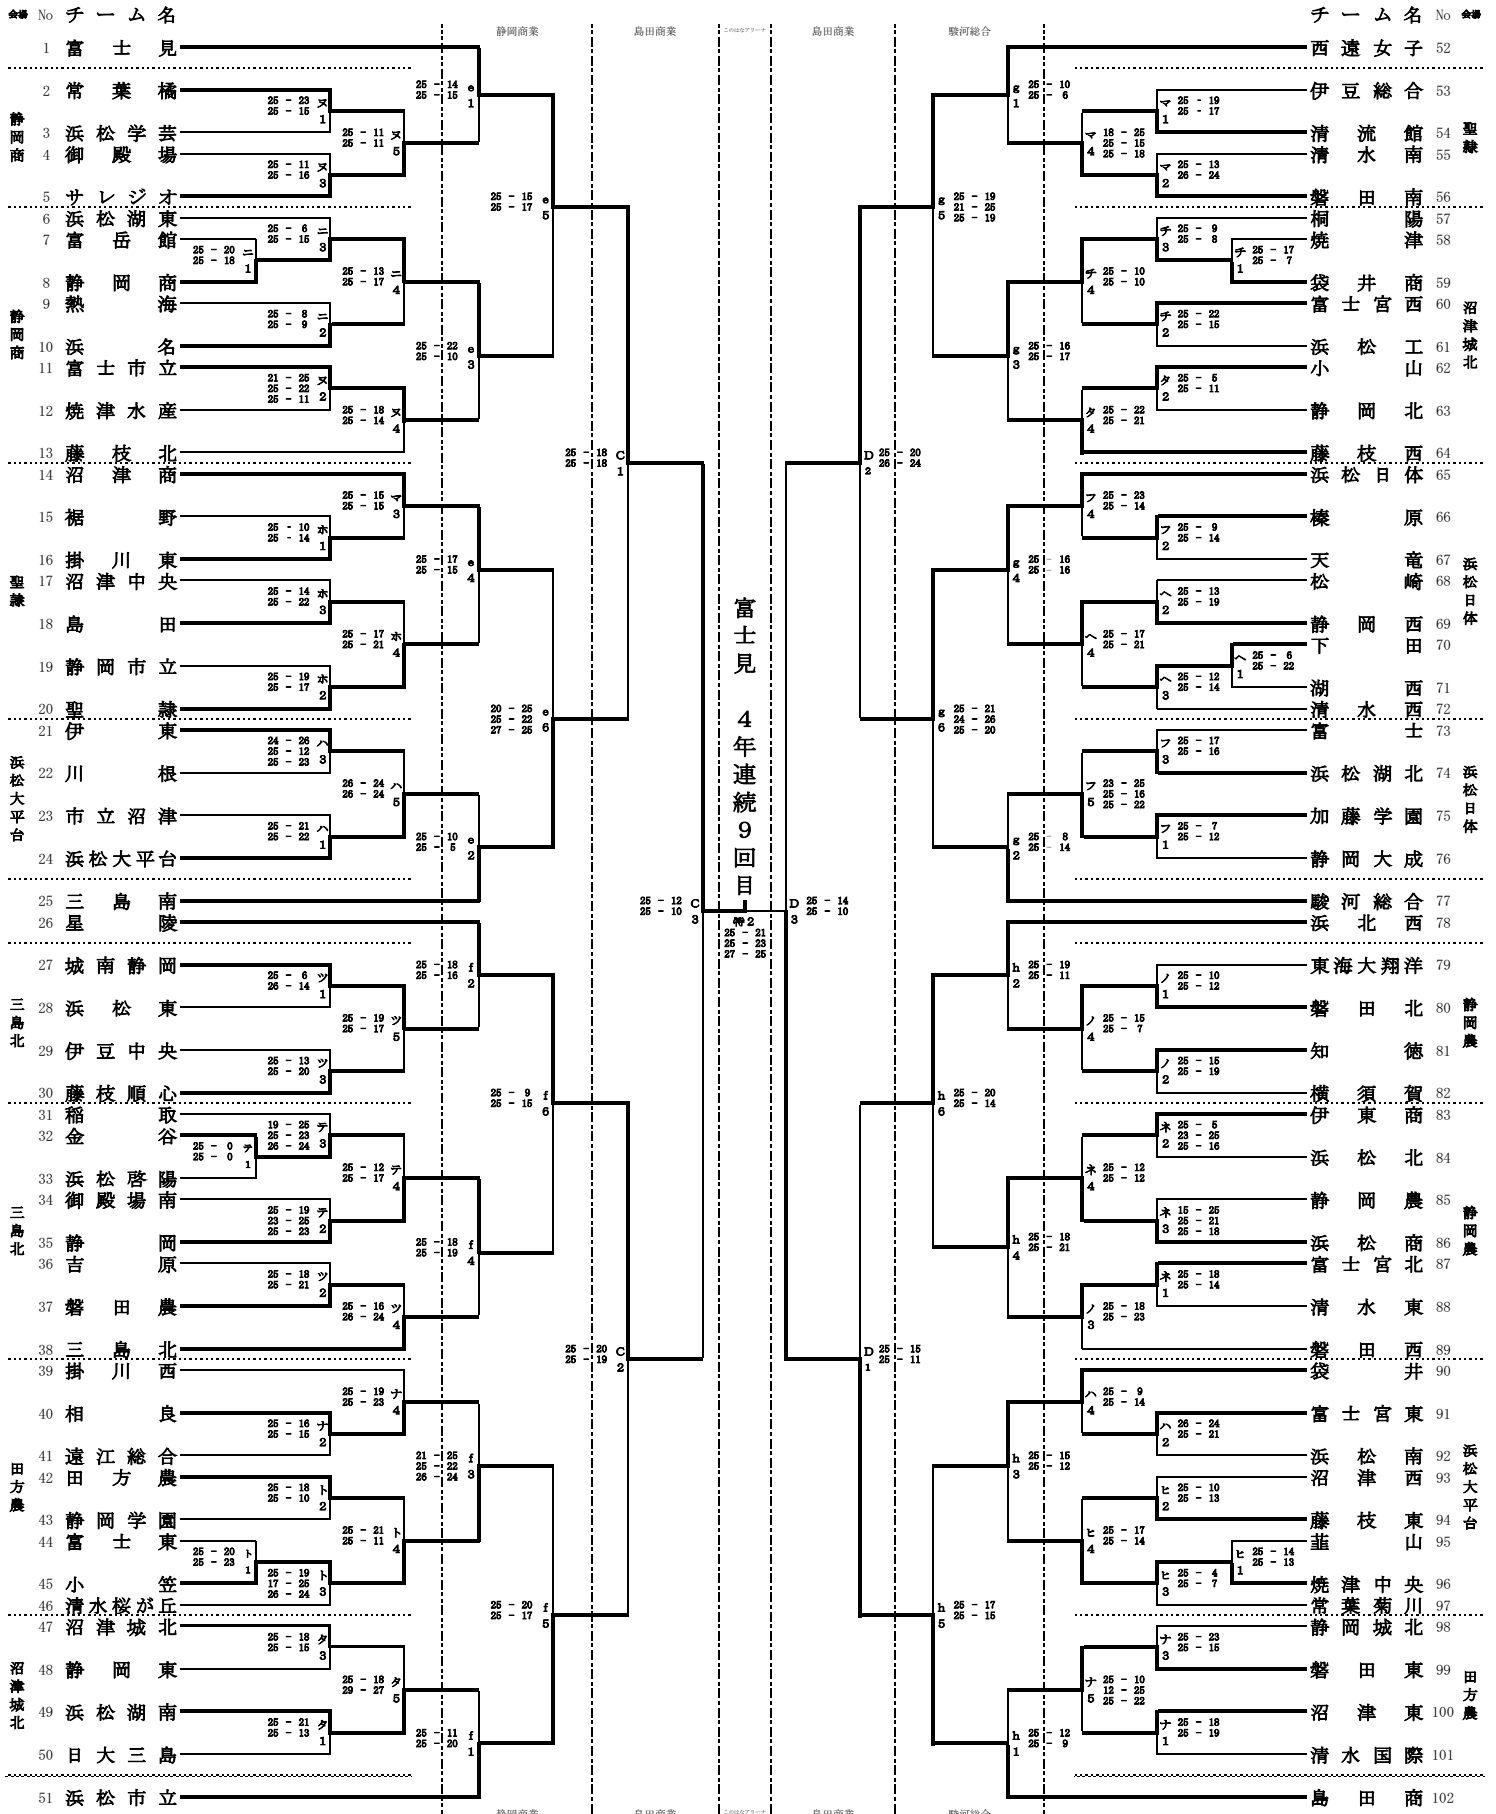

平成28年度 第69回全日本バレーボール高等学校選手権大会
静岡県予選大会女子結果

平成28年10月30日(日)・11月5日(土)・6日(日)・13日(日)

会場；1日目：沼津城北高校(夕・チ)、三島北高校(ツ・テ)、田方農高校(ト・ナ)、静岡商業高校(ニ・ス)、静岡農業高校(ホ・ノ)、浜松大平台高校(ハ・ヒ)、浜松日体高校(フ・ヘ)、聖隷高校(ホ・マ)
2日目：静岡商業高校(オ・フ)、駿河総合高校(グ・ハ) 3日目：島田商業高校(ク・D) 4日目：草薙運動場体育館「このはアリーナ」